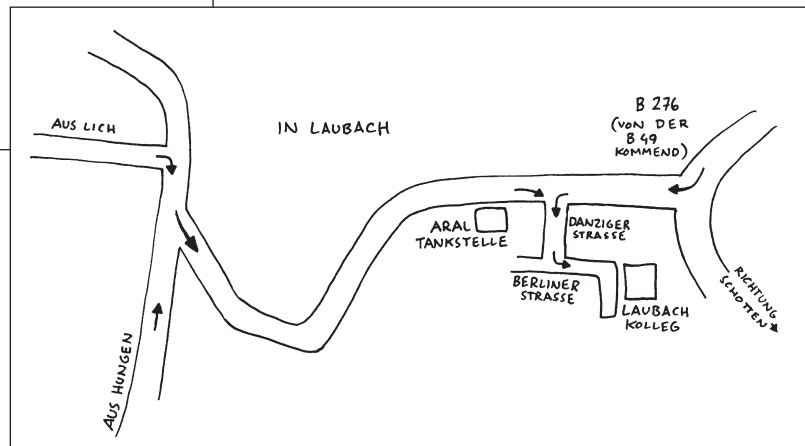

■ **WEGBESCHREIBUNG ZUM INTERNAT LAUBACH**

VON NORDEN/OSTEN:

Sie fahren auf der A 5 (Kassel-Frankfurt) an der Abfahrt Homberg/Ohm ab in Richtung Atzenhain/Grünberg. Nach 5 km stoßen Sie auf die B 49. Fahren Sie dort links Richtung Alsfeld. Nach ca. 3 km geht rechts die B 276 Richtung Schotten/Laubach ab. Folgen Sie der B 276. Nach ca. 10 km geht es rechts nach Laubach. Fahren Sie gleich nach dem Ortseingang, vor der ARAL-Tankstelle, links in die Danziger Straße und dann am Ende links in die Berliner Straße. Sie fahren dann direkt auf den Parkplatz des Internates zu.

VON WESTEN:

Nehmen Sie auf der A 45 die Abfahrt Münzenberg in Richtung Lich. Von dort fahren Sie weiter in Richtung Nieder-/Oberbessingen und Laubach. In Laubach fahren Sie rechts in Richtung Schotten. Vor dem Ortsausgang, hinter der ARAL-Tankstelle, fahren Sie rechts in die Danziger Straße und dann am Ende links in die Berliner Straße. Sie fahren dann direkt auf den Parkplatz des Internates zu.

VON SÜDEN:

Nehmen Sie auf der A 45 die Abfahrt Wölfersheim in Richtung Hungen. Von dort weiter in Richtung Laubach. In Laubach fahren Sie Richtung Schotten. Vor dem Ortsausgang, hinter der ARAL-Tankstelle, fahren Sie rechts in die Danziger Straße und dann am Ende links in die Berliner Straße. Sie fahren dann direkt auf den Parkplatz des Internates zu.