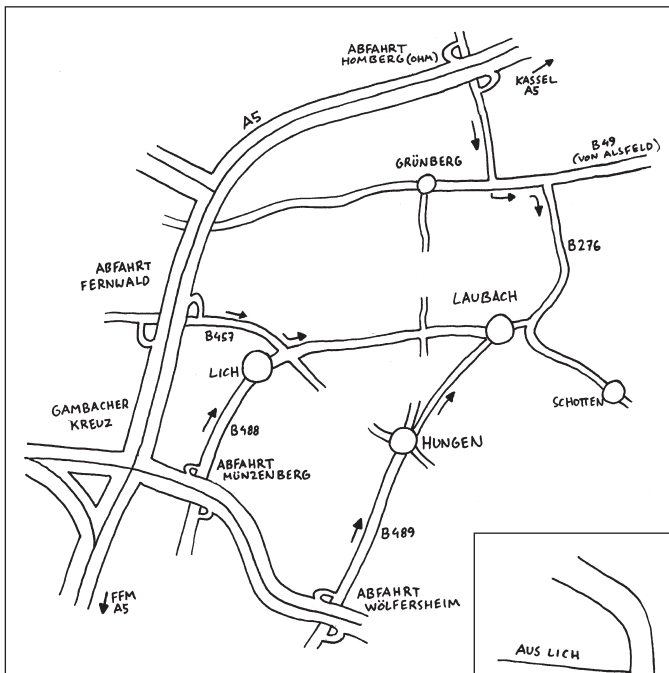

■ **WEGBESCHREIBUNG ZUM INTERNAT LAUBACH**

VON NORDEN/OSTEN:

Sie fahren auf der A 5 (Kassel-Frankfurt) an der Abfahrt Homberg/Ohm ab in Richtung Atzenhain/Grünberg. Nach 5 km stoßen Sie auf die B 49. Fahren Sie dort links Richtung Alsfeld. Nach ca. 3 km geht rechts die B 276 Richtung Schotten/Laubach ab. Folgen Sie der B 276. Nach ca. 10 km geht es rechts nach Laubach. Fahren Sie gleich nach dem Ortseingang, vor der ARAL-Tankstelle, links in die Danziger Straße und dann am Ende links in die Berliner Straße. Sie fahren dann direkt auf den Parkplatz des Internates zu.

VON WESTEN:

Nehmen Sie auf der A 45 die Abfahrt Münzenberg in Richtung Lich. Von dort fahren Sie weiter in Richtung Nieder-/Oberbessingen und Laubach. In Laubach fahren Sie rechts in Richtung Schotten. Vor dem Ortsausgang, hinter der ARAL-Tankstelle, fahren Sie rechts in die Danziger Straße und dann am Ende links in die Berliner Straße. Sie fahren dann direkt auf den Parkplatz des Internates zu.

VON SÜDEN:

Nehmen Sie auf der A 45 die Abfahrt Wölfersheim in Richtung Hungen. Von dort weiter in Richtung Laubach. In Laubach fahren Sie Richtung Schotten. Vor dem Ortsausgang, hinter der ARAL-Tankstelle, fahren Sie rechts in die Danziger Straße und dann am Ende links in die Berliner Straße. Sie fahren dann direkt auf den Parkplatz des Internates zu.