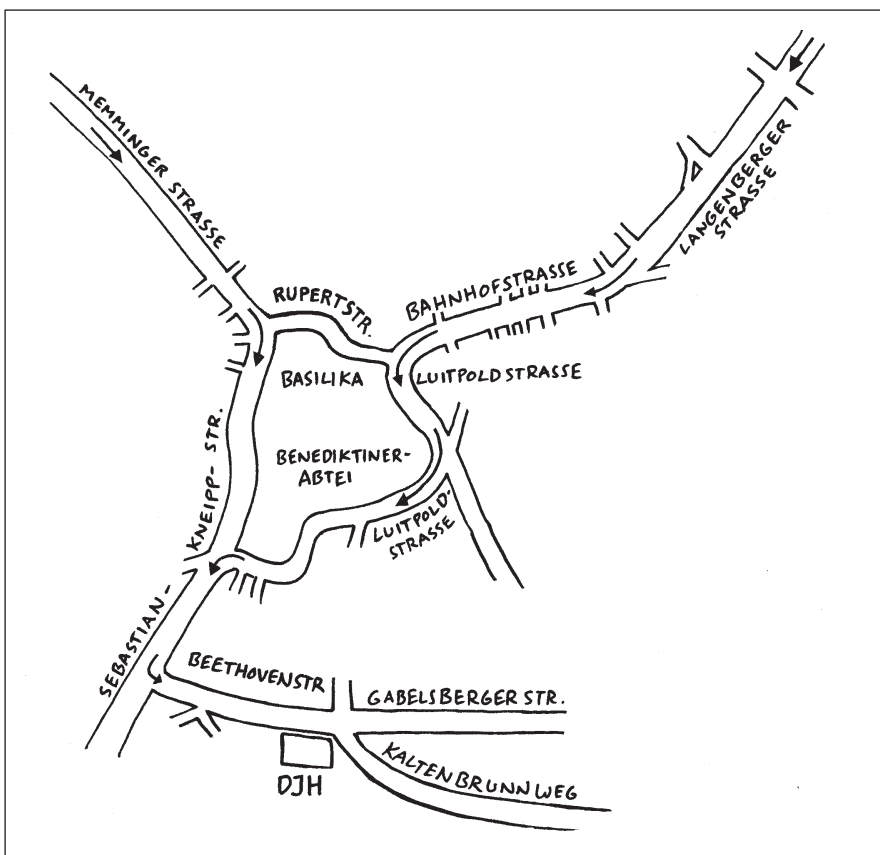

FÜR DIE ELTERN

ANFAHRT OTTOBEUREN

■ WEGBESCHREIBUNG ZUR DJH OTTOBEUREN

Mit der Bahn:

Bis Memmingen. Dort können wir Ihr Kind nach Absprache abholen bzw. wieder hinbringen.

Mit dem Auto:

VON DER A96 AUS RICHTUNG MÜNCHEN KOMMEND:

Fahren Sie bei Erkheim (Abfahrt Nr. 17) von der Autobahn Richtung Sontheim/Ottobeuren. In Ottobeuren fahren Sie geradeaus bis zur Basilika (über Langenberger Straße und Bahnhofstraße). Fahren Sie rechts (Rupertstraße) oder links (Luitpoldstraße) um die Basilika herum. Sie kommen dann auf die Sebastian-Kneipp-Straße; fahren Sie diese nach links in Richtung Kempten. Nach ca. 150 m geht links die Beethovenstraße ab. Folgen Sie dieser bis zur Kreuzung Kaltenbrunnweg. Dort befindet sich die Jugendherberge.

VON DER A7/A96 AUS RICHTUNG MEMMINGEN KOMMEND:

Fahren Sie an der erstmöglichen Ortseinfahrt (Tankstelle/Autowerkstatt) rechts in den Ort hinein (Memminger Straße). Biegen Sie vor der Basilika rechts in die Sebastian-Kneipp-Straße ab und folgen dieser ca. 200 m, bis links die Beethovenstraße abbiegt. Weiter wie oben beschrieben.