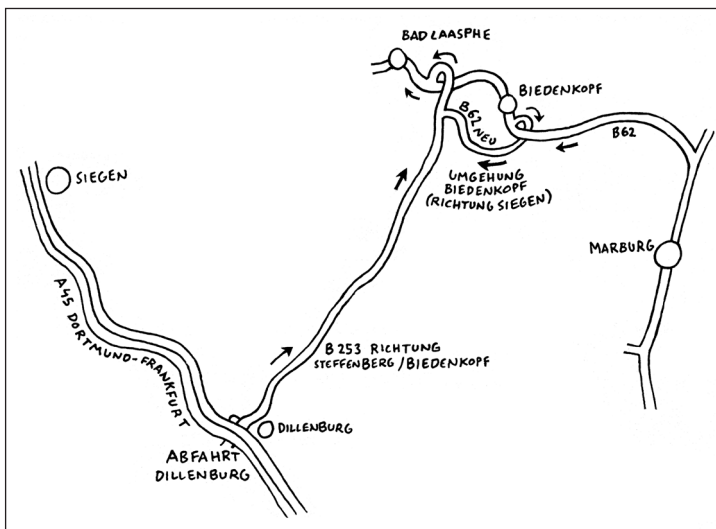

FÜR DIE ELTERN

ANFAHRT WITTGENSTEIN

■ WEGBESCHREIBUNG ZUM SCHLOSS WITTGENSTEIN

VON WESTEN:

Über Abfahrt Dillenburg Richtung Biedenkopf, am Ende der B253 Richtung Bad Laasphe (B62).

VON NORDEN:

Von Kassel Richtung Marburg. Vor Marburg auf der Stadtautobahn die Abfahrt Richtung Korbach/Biedenkopf. In Lahntal-Göttingen links auf die B62 Richtung Biedenkopf. Dann immer weiter Richtung Siegen bzw. Bad Laasphe.

VON SÜDEN:

Richtung Marburg, auf der Stadtautobahn durch Marburg durch bis zur Abfahrt Richtung Korbach/Biedenkopf. In Lahntal-Göttingen links auf die B62 Richtung Biedenkopf. Dann immer weiter Richtung Siegen bzw. Bad Laasphe.

IN BAD LAASPHE:

Fahren Sie bis zur Ortsmitte. Gegenüber der Sparkasse fahren Sie bitte in die Gartenstraße. Am Knick dieser Straße fahren Sie bitte links. Bleiben Sie auf dieser Straße, sie windet sich den Schlossberg hoch. Wenn Sie ganz oben auf der Kuppe sind, ist rechts die Einfahrt zum Schloss Wittgenstein. Fahren Sie wieder rechts auf den Schlosshof, die Rampe hoch.