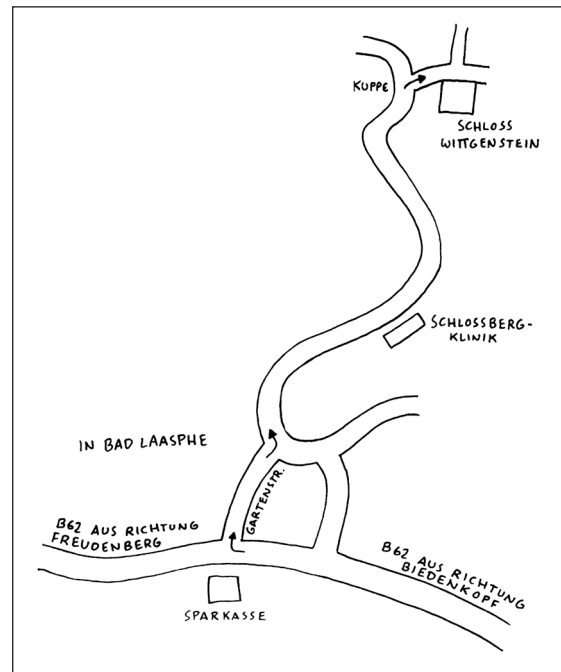

FÜR DIE ELTERN

ANFAHRT WITTGENSTEIN

■ WEGBESCHREIBUNG ZUM SCHLOSS WITTGENSTEIN

VON WESTEN:

Über Abfahrt Dillenburg Richtung Biedenkopf, am Ende der B253 Richtung Bad Laasphe (B62).

VON NORDEN:

Von Kassel Richtung Marburg. Vor Marburg auf der Stadtautobahn die Abfahrt Richtung Korbach/Biedenkopf. In Lahntal-Göttingen links auf die B62 Richtung Biedenkopf. Dann immer weiter Richtung Siegen bzw. Bad Laasphe.

VON SÜDEN:

Richtung Marburg, auf der Stadtautobahn durch Marburg durch bis zur Abfahrt Richtung Korbach/Biedenkopf. In Lahntal-Göttingen links auf die B62 Richtung Biedenkopf. Dann immer weiter Richtung Siegen bzw. Bad Laasphe.

IN BAD LAASPHE:

Fahren Sie bis zur Ortsmitte. Gegenüber der Sparkasse fahren Sie bitte in die Gartenstraße. Am Knick dieser Straße fahren Sie bitte links. Bleiben Sie auf dieser Straße, sie windet sich den Schlossberg hoch. Wenn Sie ganz oben auf der Kuppe sind, ist rechts die Einfahrt zum Schloss Wittgenstein. Fahren Sie wieder rechts auf den Schlosshof, die Rampe hoch.